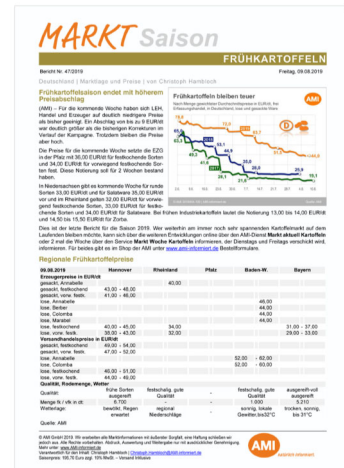

ANSCHRIFT:

Firma

Name, Vorname

Straße, Hausnummer

PLZ, Ort

Land

Telefon /Fax

E-Mail-Adresse

USt-IDNr.

ZAHLUNGSWEISE:

☐ Bankabbuchung

IBAN

BIC

☐ Rechnung

☐ Kreditkarte

Datum, Unterschrift