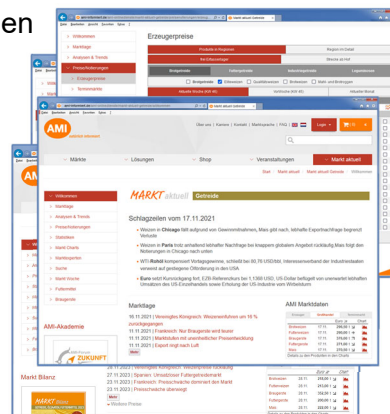

## MARKT aktuell Getreide

Profitieren Sie von wertvollen Analysen und exklusiven Bewertungen der AMI Marktexperten zur Situation an den regionalen, nationalen und internationalen Getreide- und Proteinmärkten.

Nutzen Sie die relevanten Marktdaten aus Deutschland, der EU und der Welt:

- Preise auf Erzeuger-, Großhandels- und Terminmarktebene
- Versorgungsbilanzen – Außenhandel – Ernteverlauf
- Monatlich regionale Einkaufspreise für Mischfutter