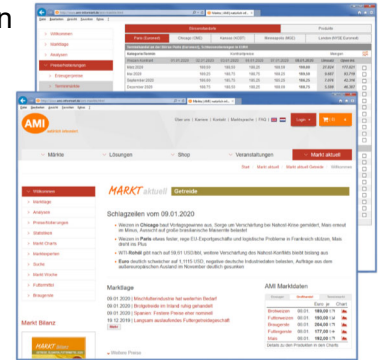

MARKT aktuell Getreide

Profitieren Sie von wertvollen Analysen und exklusiven Bewertungen der AMI Marktexperten zur Situation an den regionalen, nationalen und internationalen Getreide- und Proteinmärkten.

Nutzen Sie die relevanten Marktdaten aus Deutschland, der EU und der Welt:

- Preise auf Erzeuger-, Großhandels- und Terminmarktebene
- Versorgungsbilanzen – Außenhandel – Ernteverlauf
- Monatlich regionale Einkaufspreise für Mischfutter