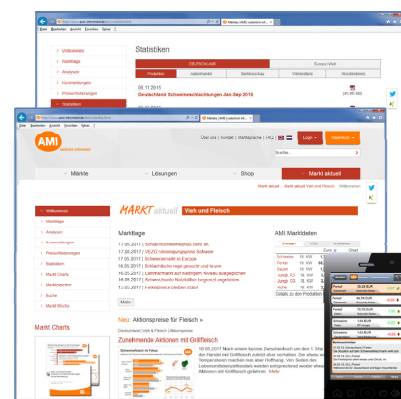

MARKT aktuell Vieh & Fleisch plus App

Profitieren Sie von den **AMI Aktionspreisen für Fleisch im LEH** sowie von wertvollen Analysen und exklusiven Bewertungen zur: Situation an den Vieh- und Fleischmärkten – Exportmengen und Warenströme – Konsumverhalten der Verbraucher

Nutzen Sie die ausführlichen Kommentierungen und die aktuellen Preise auf Erzeuger-, Großhandels- und Terminmarktebene.

Sie erhalten alle relevanten Marktdaten aus Deutschland, der EU und der Welt auf einen Blick:

Produktionsmengen – Schlachtungen – Viehbestand
Preise und Notierungen

☐ **AMI Markt aktuell Vieh & Fleisch^{*)}**

Monatlicher Nettopreis **67,40 EUR** zzgl. 19 % MwSt. (Bruttopreis 80,21 EUR)

☐ **AMI Markt aktuell Vieh & Fleisch plus App^{*)}**

Monatlicher Nettopreis **73,00 EUR** zzgl. 19 % MwSt. (Bruttopreis 86,87 EUR)

^{*)} Der Mindestbezugszeitraum beträgt 3 Monate.

Es gilt eine Kündigungsfrist von 4 Wochen zum Ende des Bezugszeitraumes.

Bitte das ausgefüllte Formular an folgende Fax-Nummer senden: +49 (0)228 - 33805 - 590
oder per E-Mail an service@AMI-informiert.de

Ihre persönlichen Zugangsdaten erhalten Sie umgehend per E-Mail.

ANSCHRIFT:

_____
Firma

_____
Name, Vorname

_____
Straße, Hausnummer

_____
PLZ, Ort

_____
Land

_____
Telefon

_____
/Fax

_____
E-Mail-Adresse

_____
USt-IDNr.

ZAHLUNGSWEISE:

☐ Bankabbuchung

_____
IBAN / Kontonummer

_____
BIC / BLZ

☐ Rechnung

☐ Kreditkarte

_____
Datum, Unterschrift