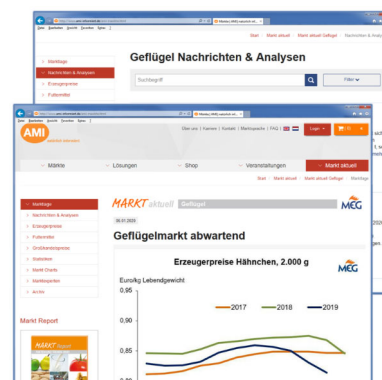

MARKT aktuell Geflügel

- Tagesaktuelle Informationen zum nationalen und internationalen Markt für Geflügel
- Erzeuger- und Schlachtereiabgabepreise (frisch, TK)
- Brüterei- und Schlachtstatistiken
- Kommentierung und Analyse des Geflügelmarktes, EU-Preisübersichten zu den Großhandelspreisen
- Außenhandel, Nachfrage privater Haushalte
- Analyse des Marktes für Geflügelfutter

AMI Markt aktuell Geflügel*

Monatlicher Nettopreis **50,50 EUR** zzgl. 7 % MwSt. (Bruttopreis 54,04 EUR)

*) Der Mindestbezugszeitraum beträgt 3 Monate.

Es gilt eine Kündigungsfrist von 4 Wochen zum Ende des Bezugszeitraumes.

Markt aktuell Geflügel ist eine Kooperation zwischen der AMI GmbH und der MEG im Verlag Eugen Ulmer KG.

ANSCHRIFT:

Firma

Name, Vorname

Straße, Hausnummer

PLZ, Ort

Land

Telefon