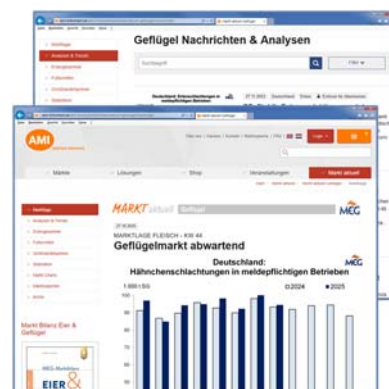

Agrarmarkt Informations-Gesellschaft mbH
Dreizehnmorgenweg 10 53175 Bonn

Tel. +49 (0)228 - 33805 - 0
Fax. +49 (0)228 - 33805 - 590
Mail. service@AMI-informiert.de
URL. www.AMI-informiert.de

MARKT *aktuell* Geflügel

- Tagesaktuelle Informationen zum nationalen und internationalen Markt für Geflügel
- Erzeuger- und Schlachtereiabgabepreise (frisch, TK)
- Brüterei- und Schlachtstatistiken
- Kommentierung und Analyse des Geflügelmarktes, EU-Preisübersichten zu den Großhandelspreisen
- Außenhandel
- Analyse des Marktes für Geflügelfutter

AMI Markt aktuell Geflügel^{*)}

Markt aktuell Geflügel ist eine Kooperation zwischen der AMI GmbH und der MEG im Verlag Eugen Ulmer KG.

Monatlicher Nettopreis **66,25 EUR** zzgl. 7 % MwSt. (Bruttopreis 70,89 EUR)