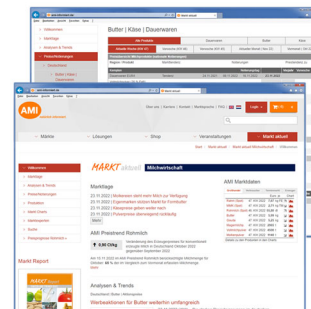

MARKT *aktuell* Milch

Profitieren Sie vom AMI Preistrend Rohmilch sowie von wertvollen Analysen und exklusiven Bewertungen zur: Situation an den Rohstoff- und Produktmärkten - Milchaufkommen - Produktionsmengen - Exporte und Warenströme - Wirtschaftlichkeit der Milchviehbetriebe - Konsumverhalten der Verbraucher

Sie erhalten die relevanten Marktdaten aus Deutschland, der EU und wichtigen Drittländern auf einen Blick:
Produktionsmengen - Preise und Notierungen für Milcherzeugnisse
Erzeugerpreise - Terminmärkte - Verbraucherpreise