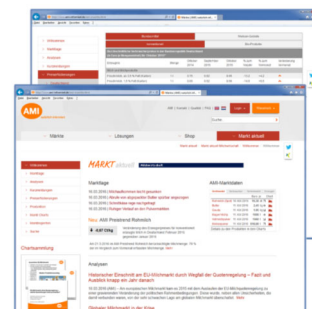

MARKT aktuell Milch

Profitieren Sie vom AMI Preistrend Rohmilch sowie von wertvollen Analysen und exklusiven Bewertungen zur:
Situation an den Rohstoff- und Produktmärkten - Milchaufkommen - Produktionsmengen - Exporte und Warenströme - Wirtschaftlichkeit der Milchviehbetriebe - Konsumverhalten der Verbraucher

Sie erhalten die relevanten Marktdaten aus Deutschland, der EU und wichtigen Drittländern auf einen Blick:
Produktionsmengen - Preise und Notierungen für Milcherzeugnisse
Erzeugerpreise - Terminmärkte - Verbraucherpreise