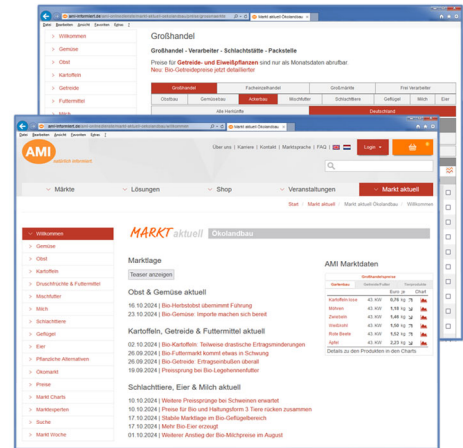

MARKT aktuell Öko-Landbau

- Aktuelle Preisinformationen vom Bio-Markt zu Obst, Gemüse, Kartoffeln, Milch, Getreide und Schlachttieren
- Kommentierung und Analyse der Marktlage
- Aktuelle Kurzzinformationen aus dem In- und Ausland
- Umfangreiches Online-Archiv mit Volltextsuche PDF-Dateien zum Download
- Charts und Infografiken

☐ **AMI Markt aktuell Öko-Landbau***

Monatlicher Nettopreis **60,90 EUR** zzgl. 7 % MwSt. (Bruttopreis 65,16 EUR)

*) Der Mindestbezugszeitraum beträgt 3 Monate.

Es gilt eine Kündigungsfrist von 4 Wochen zum Ende des Bezugszeitraumes.

Bitte das ausgefüllte Formular an folgende Fax-Nummer senden: +49 (0)228 - 33805 - 590 oder per E-Mail an service@AMI-informiert.de

Ihre persönlichen Zugangsdaten erhalten Sie umgehend per E-Mail.

Ihre für die Bestellung eingegebenen Daten verwenden wir ausschließlich für die Bearbeitung Ihrer Bestellung. Eine Weitergabe an Dritte findet grundsätzlich nicht statt. Weitere Informationen zum Datenschutz finden Sie unter [Datenschutzerklärung](#).

ANSCHRIFT:

_____
Firma

_____
Name, Vorname

_____
Straße, Hausnummer

_____
PLZ, Ort

_____
Land

_____
Telefon /Fax

_____
E-Mail-Adresse

_____
USt-IDNr.

ZAHLUNGSWEISE:

☐ Bankabbuchung

_____
IBAN

_____
BIC

☐ Rechnung

☐ Kreditkarte

_____
Datum, Unterschrift