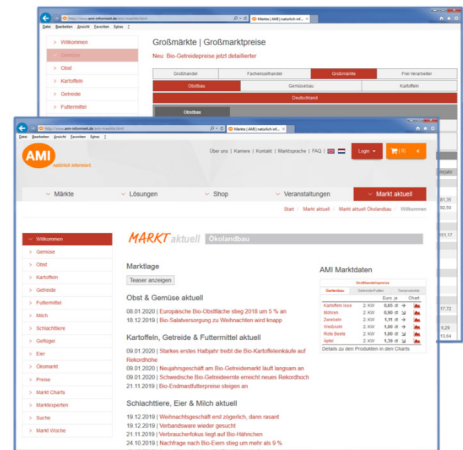

# MARKT aktuell Öko-Landbau

- Aktuelle Preisinformationen vom Bio-Markt zu Obst, Gemüse, Kartoffeln, Milch, Getreide und Schlachttieren
- Kommentierung und Analyse der Marktlage
- Aktuelle Kurzinformationen aus dem In- und Ausland
- Umfangreiches Online-Archiv mit Volltextsuche PDF-Dateien zum Download
- Charts und Infografiken