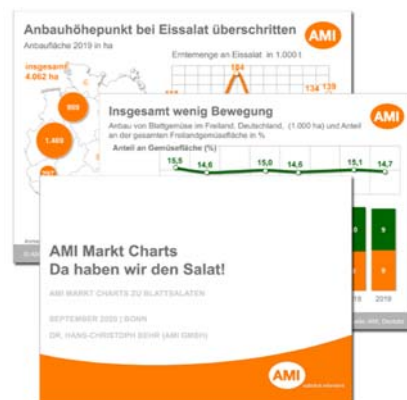

# MARKT Charts

## Blattsalate

Gewinnen Sie mit den Markt Charts kompakte Hintergrundinformationen. Sie erhalten eine Bewertung der aktuellen Situation:

- Wichtige Herkunftsländer – Wer liefert was?
- Salatverbrauch in Europa – Die Stellung von Fresh Cut Salaten
- Einkaufsverhalten – Wer kauft wo was?

AMI Markt Chart Sammlung mit mehr als 50 Folien.

**AMI Markt Charts Blattsalate**

Nettopreis **497,00 EUR** zzgl. der gesetzlich gültigen Mehrwertsteuer.

Der Versand erfolgt als PDF-Dokument per E-Mail.

Bitte das ausgefüllte Formular an folgende Fax-Nummer senden: +49 (0)228 - 33805 - 590 oder per E-Mail an [service@AMI-informiert.de](mailto:service@AMI-informiert.de).