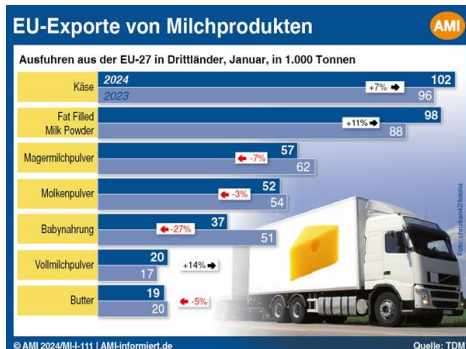

Uneinheitliche Exporte zum Jahresstart

04.04.2024 (AMI) – Im Januar 2024 kam es bei den Exporten von Milchprodukten aus der EU-27 in Drittländer zu Verschiebungen.

Sie können die Nutzungsrechte für Grafik und Text erwerben. [Zum Shop](#)