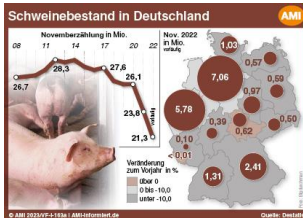

## Schweinebestände sinken bundesweit

11.01.2023 (AMI) - Die Zahl der in Deutschland gehaltenen Schweine ist ein weiteres Mal gesunken. Laut dem Statistischen Bundesamt wurden im November 2022 rund 10,2 % weniger Tiere erfasst als bei der Erhebung im Jahr zuvor.